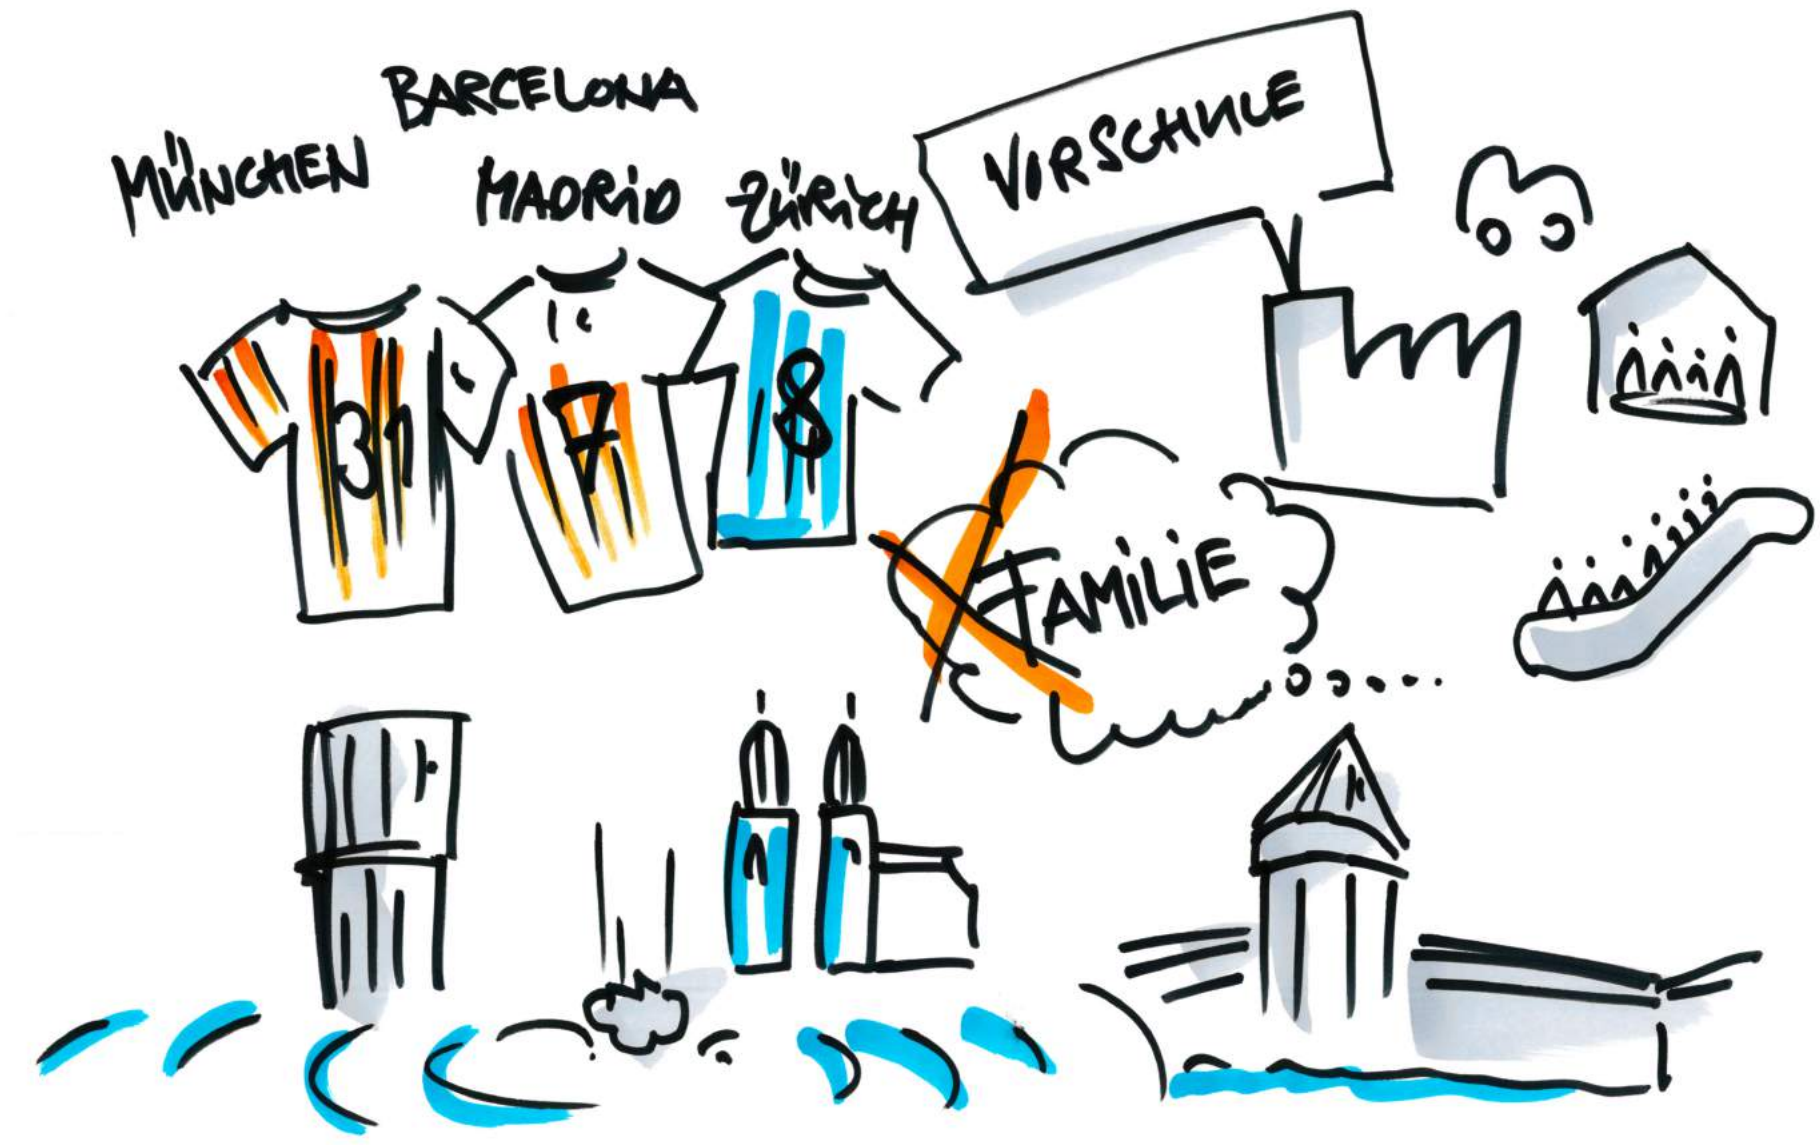

# DOING FAMILY!

o = !

David  
2000

ANDRÉ WOODTLI

LEITER AMT FÜR  
JUGEND & BERUFSBERATUNG

DER METROPOLITAN-  
RAUM →

FAMILIE  
PRÄGT

PHOTOSYNTHESE!

MODELL PFARRER

BUSINESS

BETTY BOSSY

MODELL

SARAH BÜCHEL

PROJEKTLÉITERIN

"DOING FAMILY"

FAMILIE ALS  
IDEALBILD

↑  
WIR DEFINIEREN SELBER  
WER UNSERE FAMILIE IST